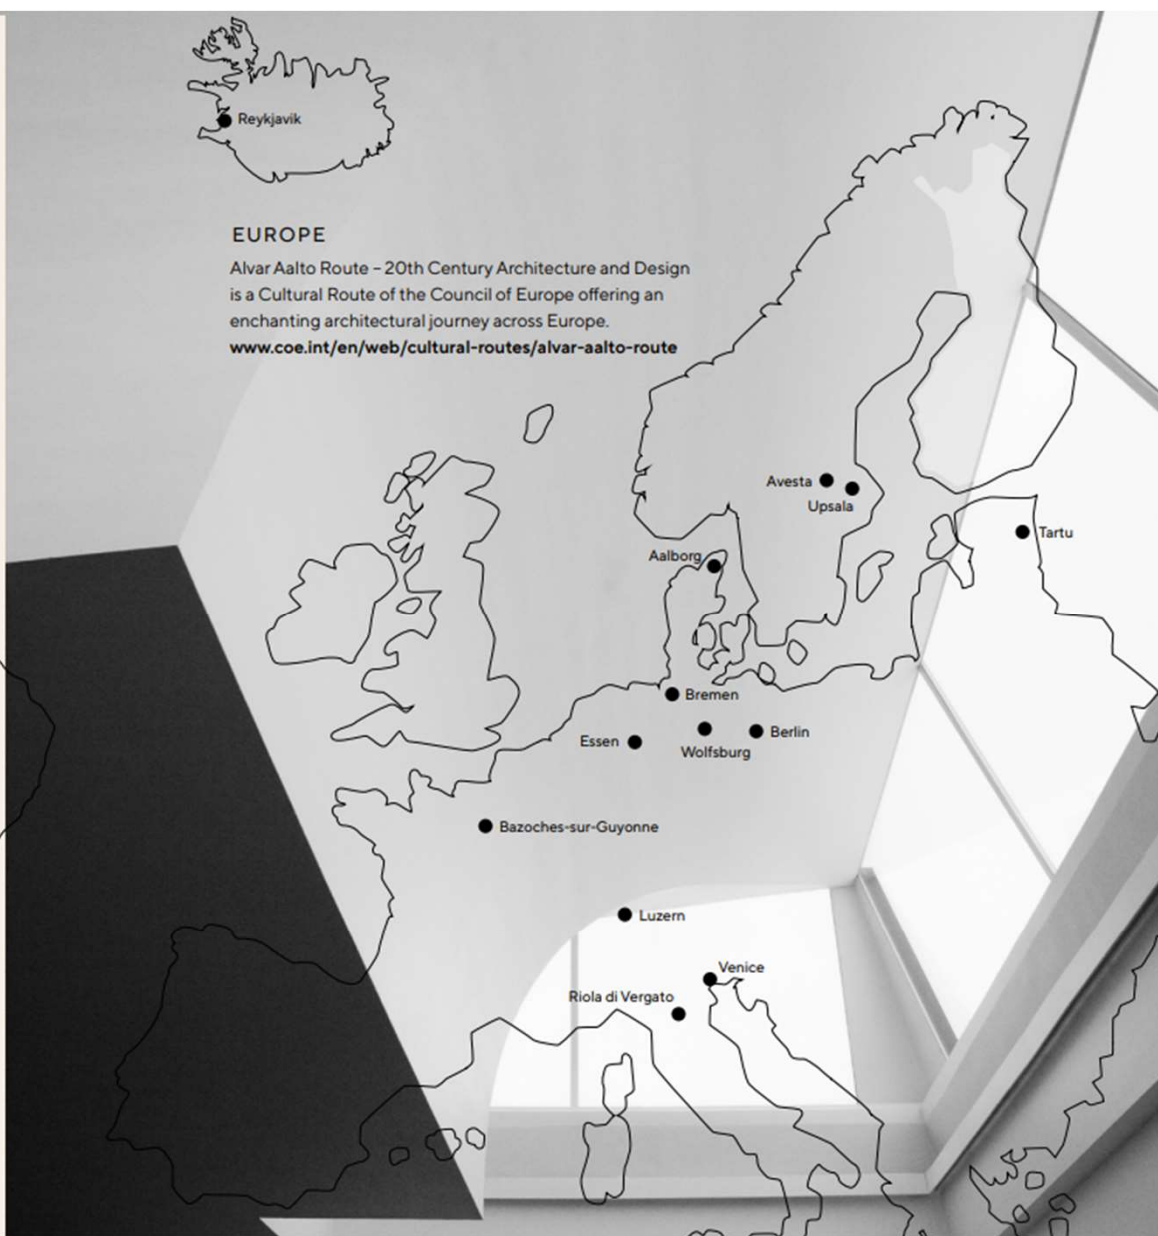

Tavoitteet:

Yhdistää kaikki Alvar Aalto -kohteet Euroopassa ja edistää kulttuurimatkailua, samalla vaalien Aallon kulttuuriperintöä.

Helpottaa Alvar Aalto -kohteiden saavutettavuutta matkailijoille tekemällä yhteistyötä matkatoimistojen ja muiden alan toimijoiden kanssa.

Visit Alvar Aalto -verkkosivusto esittelee Aallon kohteet ja matkailutuotteet.

**Aallon arkkitehtuuri- ja muotoiluperinnön matkailureitti ry**

**ALVAR AALTO ROUTE**  
20th Century Architecture and Design

**FINLAND**

Destinations in different parts of Finland combine Aalto's cultural heritage with local sights and specialities.

**EUROPE**

Alvar Aalto Route - 20th Century Architecture and Design is a Cultural Route of the Council of Europe offering an enchanting architectural journey across Europe.  
[www.coe.int/en/web/cultural-routes/alvar-aalto-route](http://www.coe.int/en/web/cultural-routes/alvar-aalto-route)